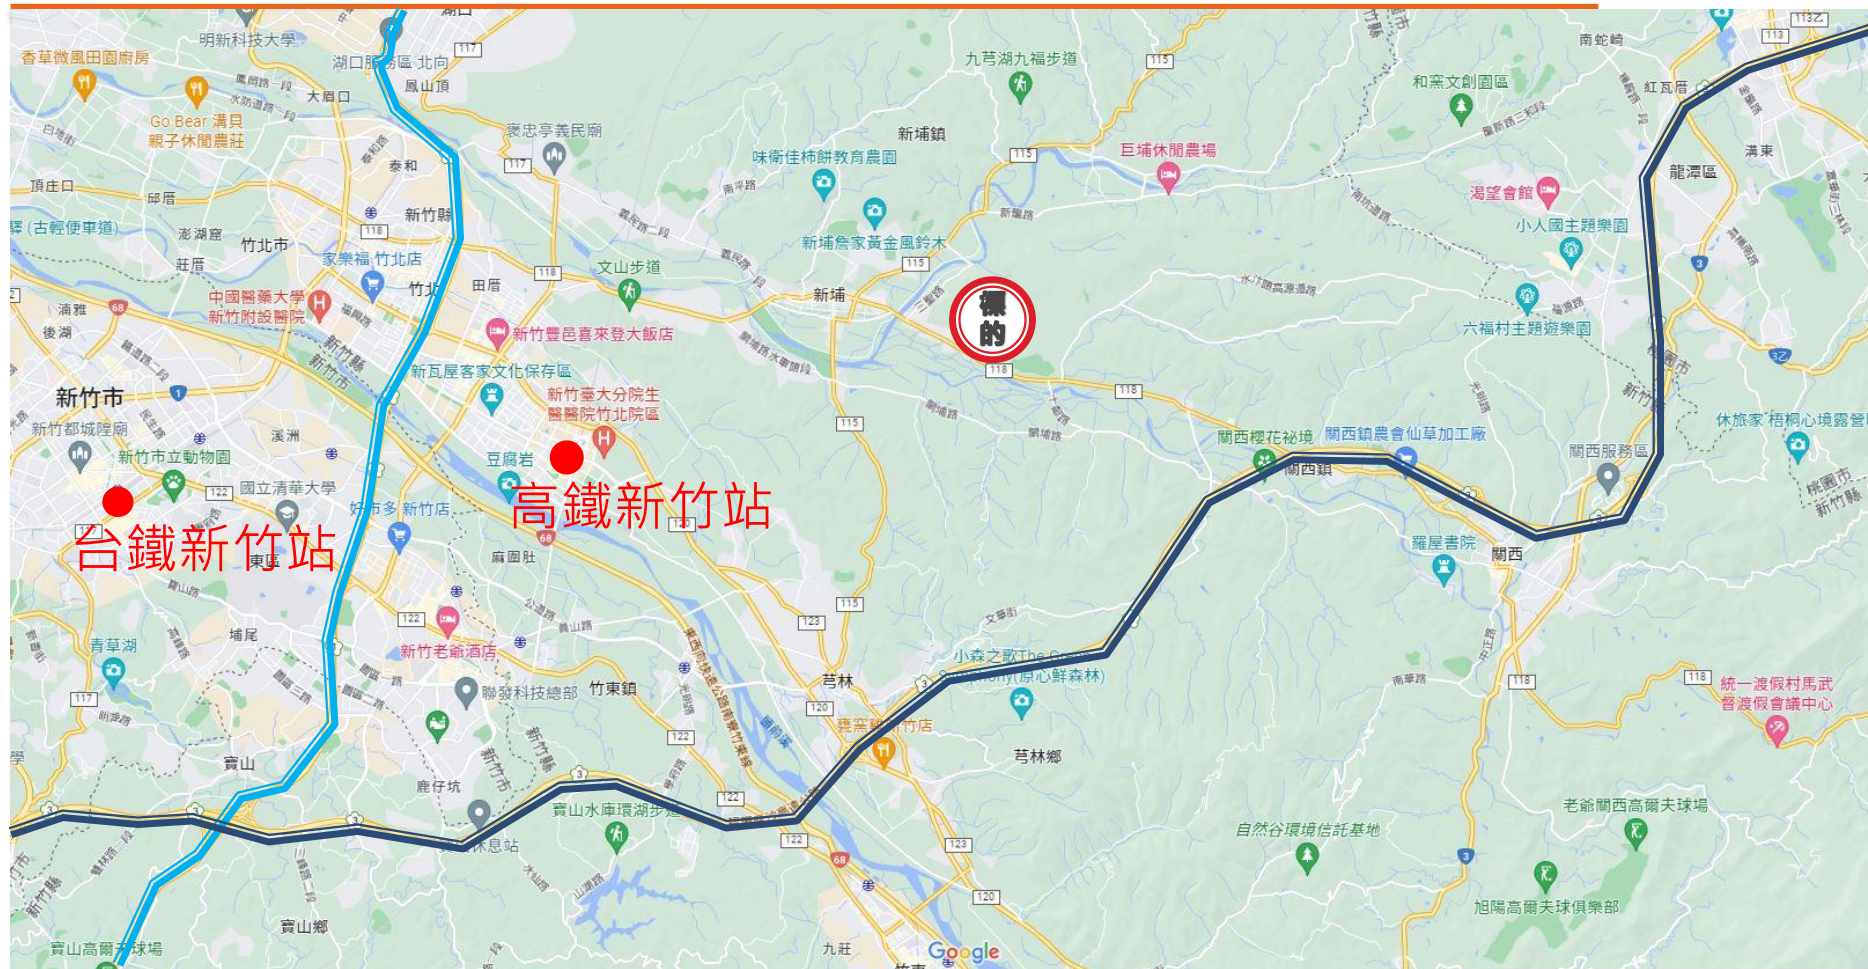

新竹縣新埔雲夢山莊
案號：113年竹金拍方字第1號

台灣金融資產服務股份有限公司
Taiwan Financial Asset Service Corporation

標的位置：

- 位於新竹縣新埔鎮
- 距國1約10.4公里 (車程20分鐘)
- 距國3約11.7公里 (車程15分鐘)
- 距高鐵新竹站約11.2公里 (車程22分鐘)
- 距台鐵竹北站約10.2公里 (車程20分鐘)

新竹縣發展

- 新竹縣座落於台灣之西北部，三面環山，分別與桃園縣、苗栗縣、台中市、宜蘭縣毗鄰且包圍著新竹市；交通便利，有台灣高鐵新竹站，位於本縣竹北市，搭乘高鐵自新竹出發至台北車站需32分鐘，至桃園國際機場需20分鐘。
- 受惠於新竹科學園區進駐，其優秀的產業環境和豐富的人才資源吸引眾多企業，也吸引大量的人口移入。高科技人才和資源的流入，為新竹縣帶來巨大的發展機遇，並推動當地的經濟發展及觀光休閒需求。
- 新竹縣觀光政策白皮書設計有「自然和諧部落共生台灣露營新樂園」等內容，以客家好客為標語推廣客家文化，露營區有助山區觀光發展，可以打造露營樂園，增加遊客停留時間，讓遊客慢活漫遊，享受客家文化的深度內涵。

艾美溫泉酒店

- ▶ 艾美酒店，又稱為美麗殿酒店（法語：Le Méridien），是一家跨國的酒店品牌，原總部設於英國，現時屬於萬豪國際集團。萬豪國際酒店，於台北市內湖區為該地區著名酒店之一，設立於新竹縣新埔鎮，於北台灣有望創造集團效應，吸引新竹市高科技產業客戶，同時已取得該地水權之溫泉亦可做為吸引客戶之用，讓客戶體驗道法自然生活以外，溫泉可洗滌疲勞，可對銀髮高資產客戶增加吸引力。
- ▶ 以人文、藝術聞名全球的艾美酒店，起源於時尚之都-巴黎，原義是指覆蓋全球、連接南北極的地理座標線。艾美酒店以其富有前瞻性且引領時尚的內涵，不僅為賓客奉上完美的入住享受，更帶來駕馭自如的探索之旅。台北寒舍艾美酒店將帶來創意生活時尚，讓艾美賓客以嶄新的視角，透視世界。
- ▶ 艾美的使命是為富有好奇心與創新思維的旅客，開啟最超乎想像且又引人入勝的目的地體驗，無處不在的美妙享受讓賓客收穫滿足感，並樂於在下一站分享這獨具特色的揭密之旅。
- ▶ 透過三個探索濾鏡-「目的地」、「文化」及「美食」，以原創經典、別致格調及創意視角，打造裨益頗豐的現代旅程。從遊覽標誌性建築、參觀藝術大師的雕塑展到品嚐當地風味美食，靈感無處不在，讓每位賓客都能收穫無限創意。
- ▶ 聚焦文化與藝術，我們以探索之旅的承諾吸引旅行者踏入艾美的世界，打造出無與倫比的獨特品牌體驗。